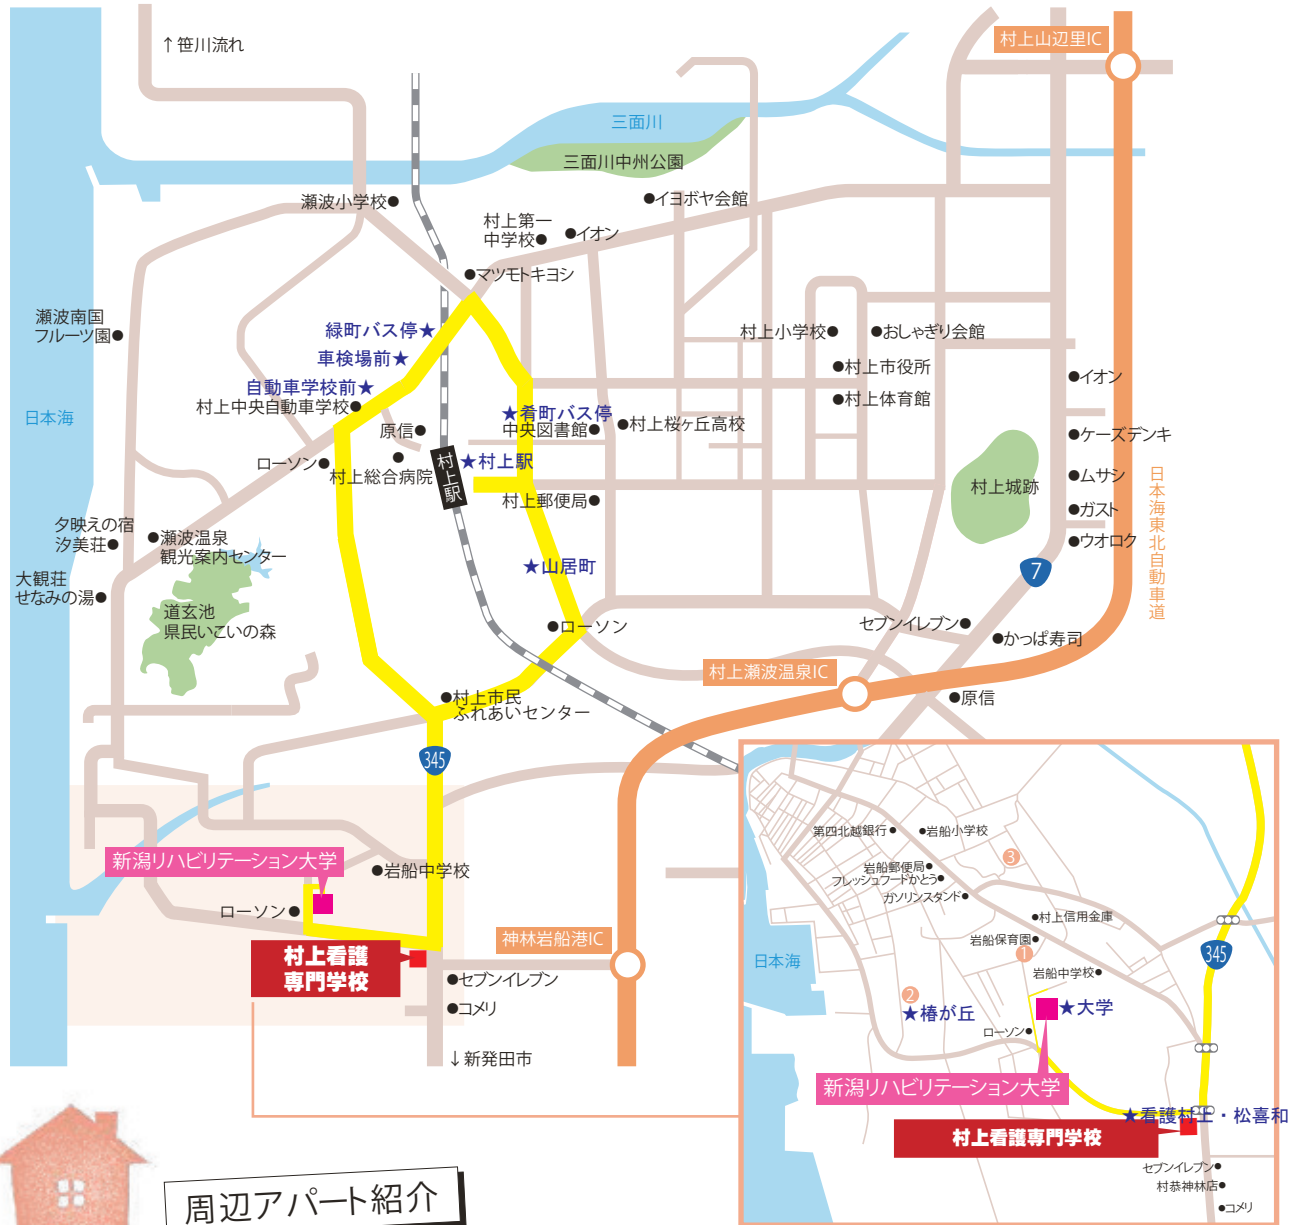

無料スクールバスの運行について

新潟リハビリテーション大学と村上看護専門学校では、無料のスクールバスを学校～村上駅（村上方面） / 坂町駅（坂町方面）を運行しています。

村上方面のスクールバスは、下図の黄色いマーカー部分を通ります。ただし、時間帯によって、一部ルートが異なります。また、青字★印がおおよその乗降場所になります。

周辺アパート紹介

Wave

大学・銀行・郵便局とすべて数分の生活圈。隣りは駐在所、大家も車で1～2分で“適度に”目が行き届きます。快適と安心の一人住まいをお約束いたします。

椿が丘アパート

アパート敷地内の管理事務所に職員常駐で安心サポート。安全・安心なオール電化アパート。全室南向き、日当たり良好の学生専用アパートです!!

ハイツNEO

管理人(大家さん)が隣に住んでいるので女性でも安心。学生だけしか入居できない学生専用のアパート!広い間取り、静かな環境で落ち着いて暮らせます!!